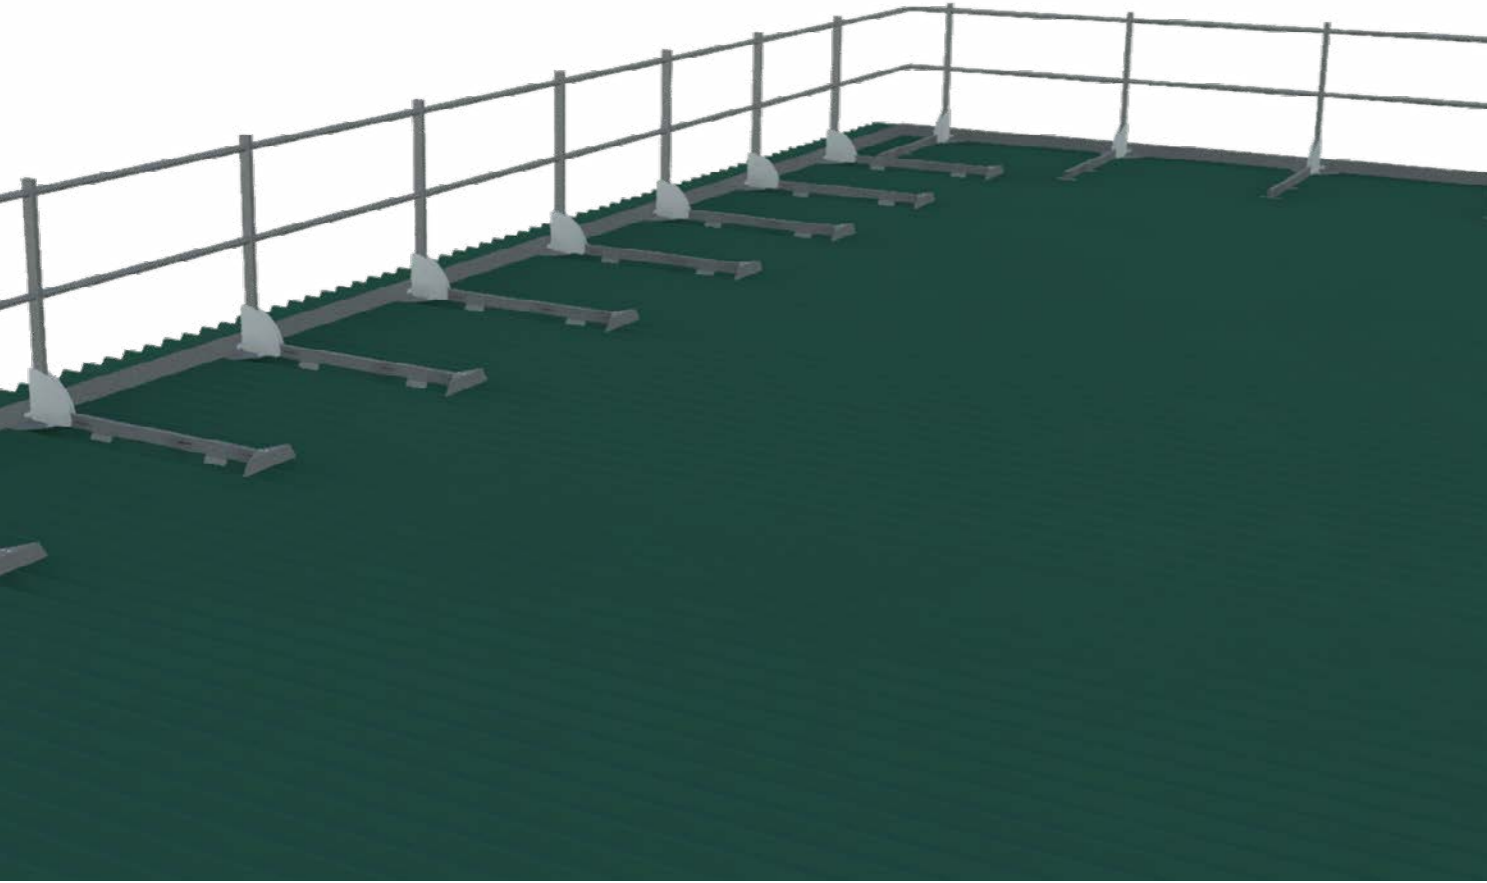

ÇATI ÜZERİ KORKULUK SİSTEMLERİ *ROOF TOP GUARD RAIL*

ÇATI ÜZERİ KORKULUK SİSTEMLERİ

ROOF TOP GUARD RAIL

DİZAYN / DESIGN

Çatı malzemesi çeşitliliğine ve çatılarınıza özel çözümler üreterek çalışma şartlarını iyileştiriyor ve çalışma güvenliğinizi garanti altına alıyoruz. Çatı kaplama malzemenizin tipi ve kesitine özel üretim ve montaj hizmetleri sunuyoruz. SafeGuard Çatı Üzeri Korkuluk Sistemleri ; Membranlı teras çatılarda , trapez kesitli metal çatılarda , sandviç panel çatılarda , kilit geçme kenet ve klasik kenet çatılarda, su ve ısı izolasyonuna zarar vermeden , sızdırmazlık garantisini altında ve hızlı bir şekilde uygulanmaktadır

We improve working conditions and guarantee your working safety by producing special solutions for the variety of roofing materials and your roofs. We offer custom manufacturing and assembly services for the type and cross-section of your roofing material. SafeGuard Roof Railing Systems; It is applied on membrane terrace roofs, trapezoidal metal roofs, sandwich panel roofs, snap-fit and classical seam roofs, without damaging the water and heat insulation, under the guarantee of impermeability and quickly.

TEK ÜRÜN , BİRDEN FAZLA KULLANIM

ONE PRODUCT, MULTIPLE USE

SAFEGUARD Çatı üzeri Korkuluk Sistemleri ; fonksiyonel tasarımı sayesinde düz çatı uygulamalarında ve bir çok farklı eğimde çalışabilme çeşitliliği sunmaktadır . Fonksiyonel SAFEGUARD Çatı Üzeri Korkuluk Özel Tasarımı sayesinde size izolasyon problemleri yaratmadan çözüm üretiyoruz. Düşme riski bulunan çalışma şartları altında alınması gereken TOPLU KORUMA olan Kenar Korkuluk Sistemleri büyük felaketlere yol açabilecek iş kazalarını engel olur. Bireysel önlemlere göre öncelik tanınması konusunda 6631 sayılı İş Sağlığı ve Güvenliği Kanununda şu şekilde yer almaktadır.