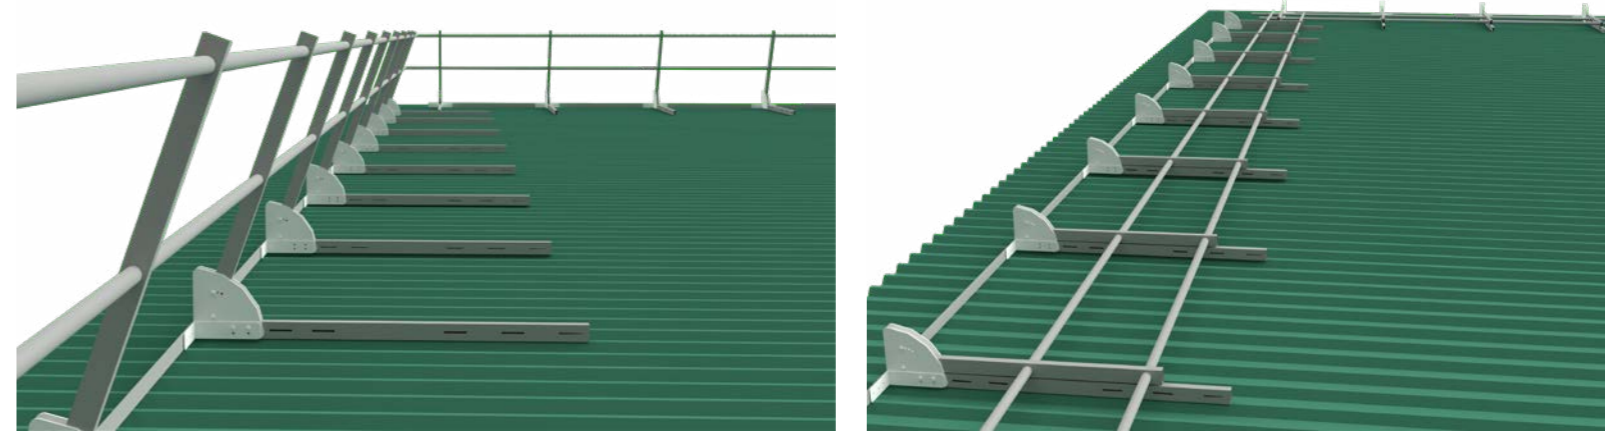

AVANTAJLAR

- Paslanmaya Karşı Dirençli Alüminyum / Paslanmaz / Galvaniz Seçenekleri
- Rust Resistant Aluminum / Stainless Steel / Galvanized Options
- Karşı Ağırlık Sayesinde Membran Teras Çatı Ve İzolasyon Zaaflığı Yaratacak Alanlarda Hasarsız Çözüm
- Non-Damage Solution For Membrane Terrace Roof And Insulation Weakness Through Counterweight
- Su İzolasyonu Ve Sızdırmazlık Garantili Uygulama
- Application With Waterproof And Sealing Guaranteed
- Yerinde Ve Hızlı Uygulama
- On-Site And Fast Implementation
- Kolay Montaj
- Easy Montage
- Estetik Ve Çatınıza Uyumlu Tasarım
- Aesthetic Design To Match Your Roof
- Mobil Ve Taşınabilir
- Mobile And Portable
- Modüler Olması Sayesinde Uzun Açıklıkları Rahatça Geçme
- Passing Long Spans Easily With Modular System
- Kullanıcı Ve İşveren Dostu
- User And Employer Friendly
- Çatı Malzemesini Kesmeden Ya Da Zarar Verden Uygulama
- Application Without Cutting Or Damage To Roof Material

GİZLİ PARAPET KORKULUĞU/ AYDINLATMA DİREĞİ

HIDDEN PARAPET RAIL / LIGHTING POLE

DİZAYN / DESIGN

Mevcut parapetinizi daha estetik bir şekilde yükseltmek ya da kullanacağınız lamba için ürettiğimiz çözüm sayesinde parapetlerinizi çevreci ve ekonomik bir şekilde tekrardan değerlendiriyoruz .

We re-evaluate your parapets in an environmentally and economical way, with the solution we have produced for the lamp you will use or to upgrade your existing parapet in a more aesthetic way.