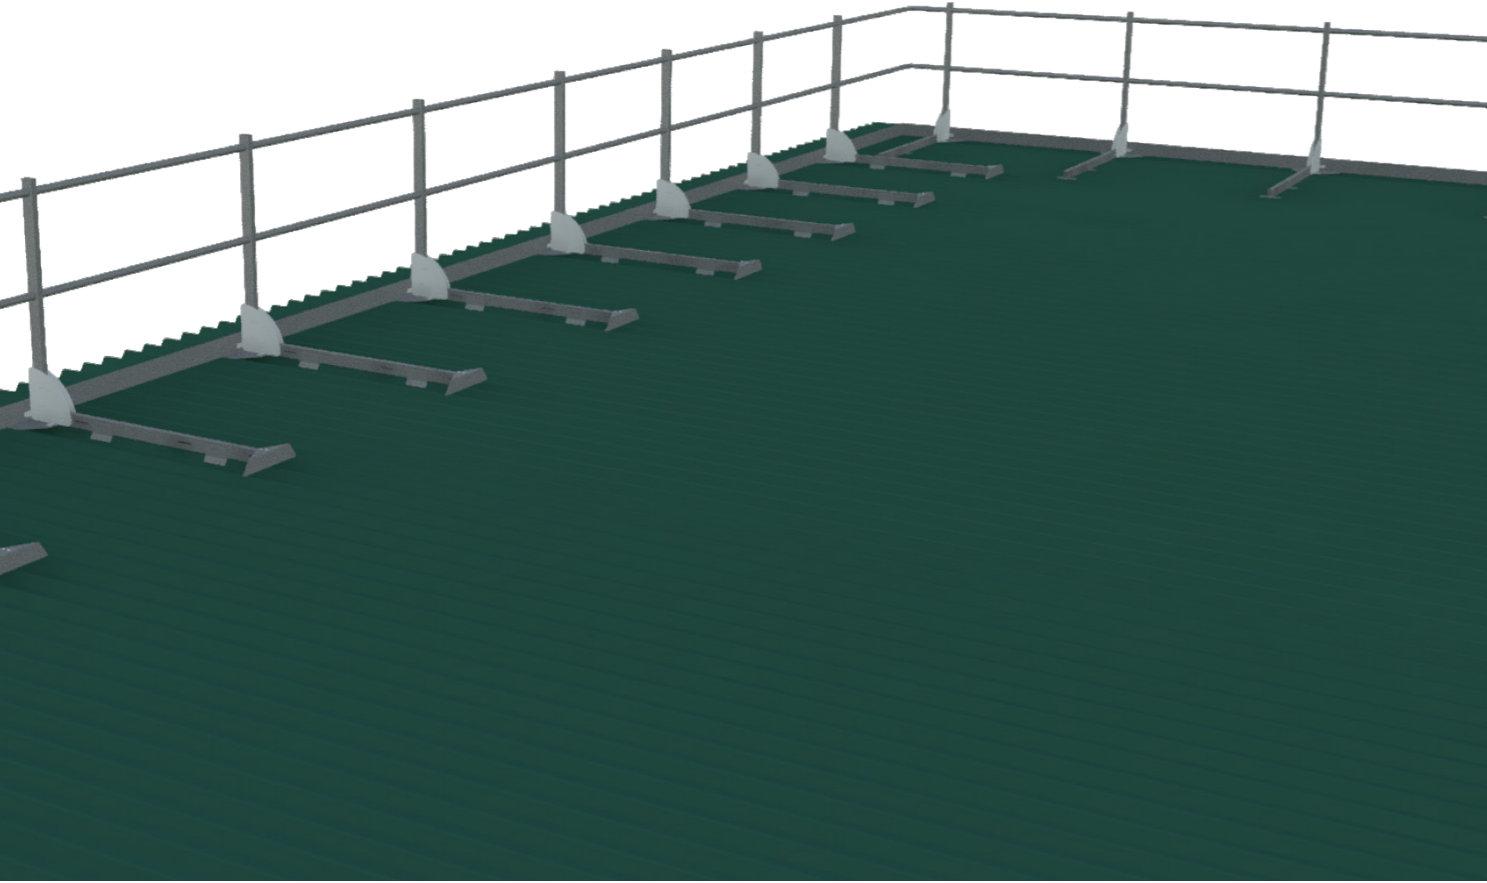

ÇATI ÜZERİ KORKULUK SİSTEMLERİ

DİZAYN

Çatı malzemesi çeşitliliğine ve çatılarınıza özel çözümler üreterek çalışma şartlarını iyileştiriyor ve çalışma güvenliğinizi garanti altına alıyoruz. Çatı kaplama malzemenizin tipi ve kesitine özel üretim ve montaj hizmetleri sunuyoruz. SafeGuard Çatı Üzeri Korkuluk Sistemleri ; Membranlı teras çatılarda , trapez kesitli metal çatılarda , sandviç panel çatılarda , kilit geçme kenet ve klasik kenet çatılarda, su ve ısı izolasyonuna zarar vermeden , sızdırmazlık garantisi altında ve hızlı bir şekilde uygulanmaktadır.

TEK ÜRÜN / BİRDEN FAZLA KULLANIM

SAFEGUARD Çatı üzeri Korkuluk Sistemleri ; fonksiyonel tasarımı sayesinde düz çatı uygulamalarında ve bir çok farklı eğimde çalışabilme çeşitliliği sunmaktadır . Fonksiyonel SAFEGUARD Çatı Üzeri Korkuluk Özel Tasarımı sayesinde size izolasyon problemleri yaratmadan çözüm üretiyoruz. Düşme riski bulunan çalışma şartları altında alınması gereken TOPLU KORUMA olan Kenar Korkuluk Sistemleri büyük felaketlere yol açabilecek iş kazalarını engel olur. Bireysel önlemlere göre öncelik tanınması konusunda 6631 sayılı İş Sağlığı ve Güvenliği Kanununda şu şekilde yer almaktadır.