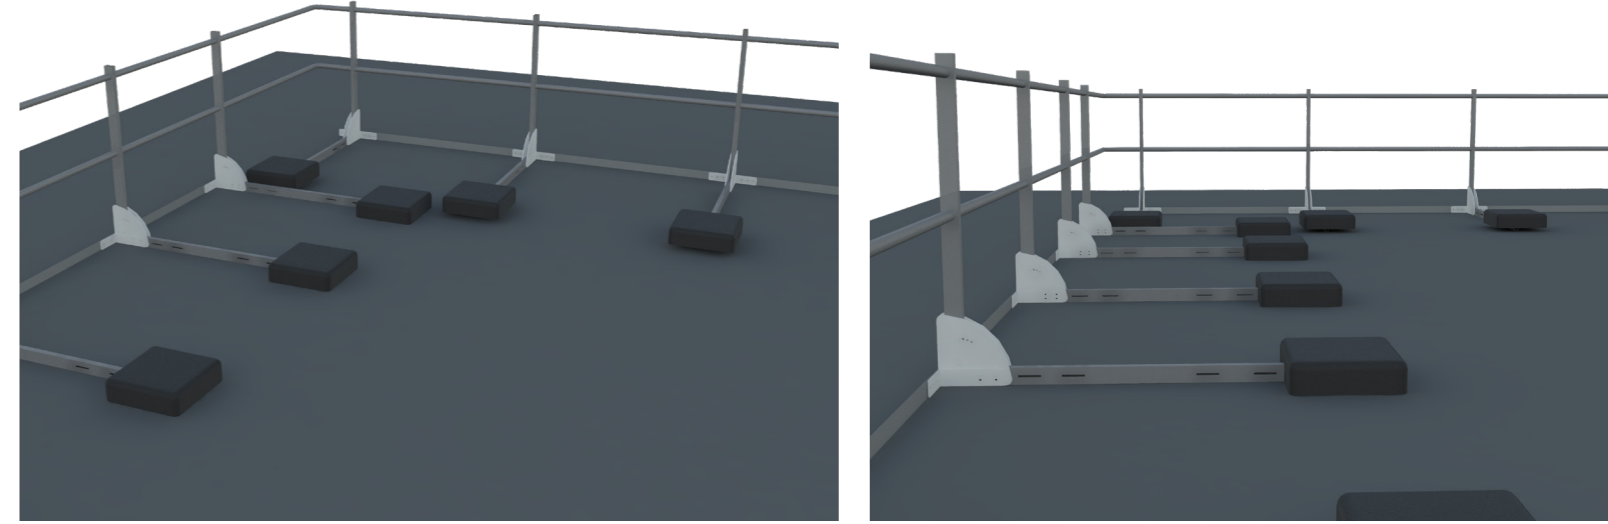

ADVANTAGES

- •RUST RESISTANT ALUMINUM / STAINLESS STEEL / GALVANIZED OPTIONS
- •NON-DAMAGE SOLUTION FOR MEMBRANE TERRACE ROOF AND INSULATION WEAKNESS THROUGH COUNTERWEIGHT
- •APPLICATION WITH WATERPROOF AND SEALING GUARANTEED
- •ON-SITE AND FAST IMPLEMENTATION
- •EASY MONTAGE
- •AESTHETIC DESIGN TO MATCH YOUR ROOF
- •MOBILE AND PORTABLE
- •CROSSES SPANS EASILY WITH MODULAR SYSTEM
- •USER AND EMPLOYER FRIENDLY
- •APPLICATION WITHOUT CUTTING OR DAMAGE TO ROOF MATERIAL

HIDDEN PARAPET RAIL / LIGHTING POLE

DESIGN

We re-evaluate your parapets in an environmentally and economical way, with the solution we have produced for the lamp you will use or to upgrade your existing parapet in a more aesthetic way.