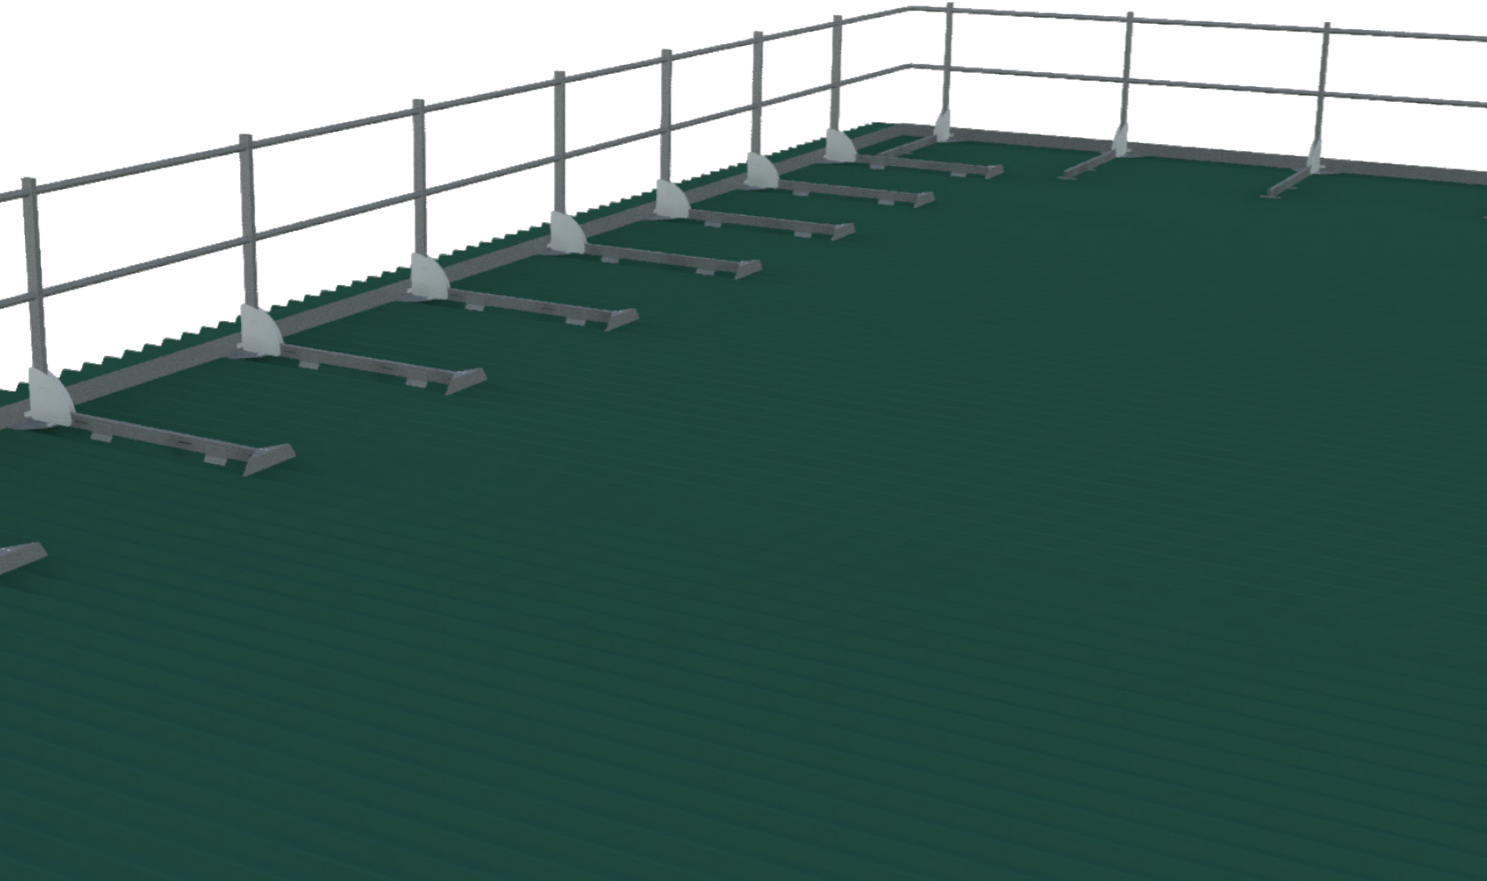

ARTER ROOF TOP GUARDRAIL SYSTEMS

DESIGN

We improve working conditions and guarantee your working safety by producing special solutions for the variety of roofing materials and your roofs. We offer custom manufacturing and assembly services for the type and cross-section of your roofing material. ARTER Roof Railing Systems; It is applied on membrane terrace roofs, trapezoidal metal roofs, sandwich panel roofs, snap-fit and classical seam roofs, without damaging the water and heat insulation, under the guarantee of impermeability and quickly.

ONE PRODUCT, MULTIPLE USE

ARTER Roof Railing Systems; by its functional design, it offers the variety of working in flat roof applications and in many different slopes. By The ARTER Roof Railing Special Design, we produce solutions for you without creating insulation problems. Side Railing Systems, which are COLLECTIVE PROTECTION that must be taken under working conditions where there is a risk of falling, prevent work accidents that can lead to great disasters. The Occupational Health and Safety Law No. 6631 on giving priority to individual measures is as follows.

Giving priority to collective protection precautions over personal protection precautions.

EASE OF TRANSFER AND STORAGE

The components consisting of foldable and combineable parts, you can make your roof a safe working area with the materials that come with a small pallet and start working immediately.