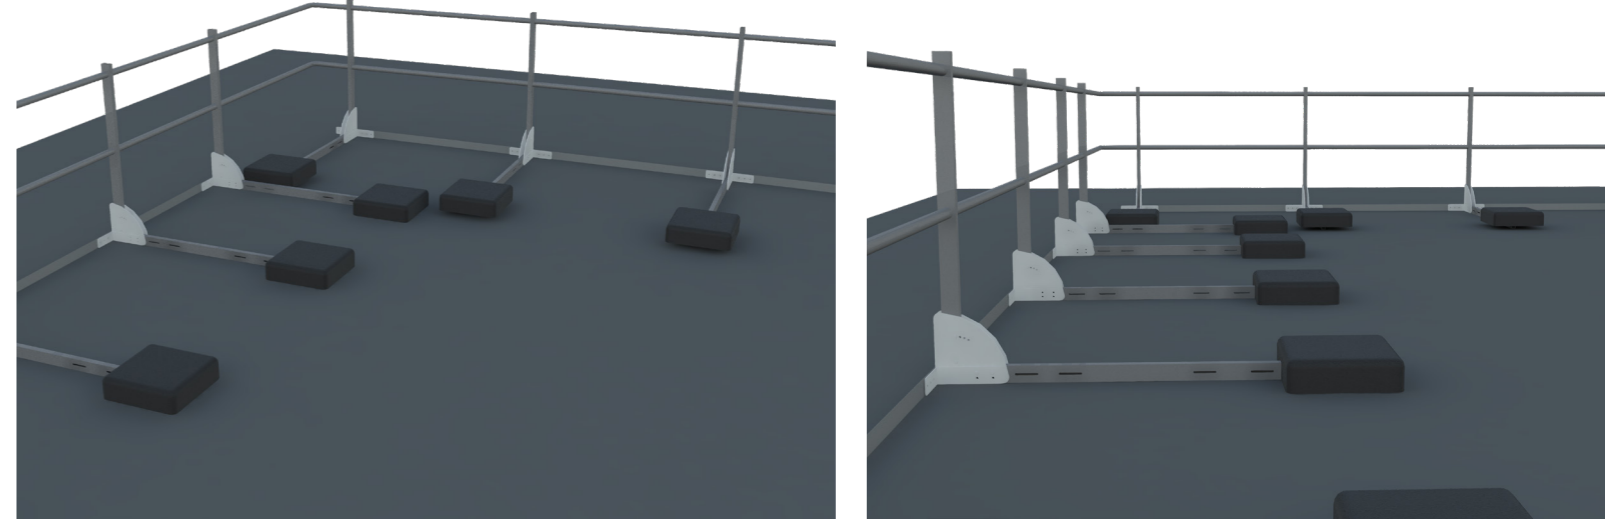

ÇATI ÜZERİ KORKULUK SİSTEMLERİ

DİZAYN

Çatı malzemesi çeşitliliğine ve çatılarınıza özel çözümler üreterek çalışma şartlarını iyileştiriyor ve çalışma güvenliğinizi garanti altına alıyoruz. Çatı kaplama malzemenizin tipi ve kesitine özel üretim ve montaj hizmetleri sunuyoruz. SafeGuard Çatı Üzeri Korkuluk Sistemleri ; Membranlı teras çatılarda , trapez kesitli metal çatılarda , sandviç panel çatılarda , kilit geçme kenet ve klasik kenet çatılarda, su ve ısı izolasyonuna zarar vermeden , sızdırmazlık garantisi altında ve hızlı bir şekilde uygulanmaktadır.

TEK ÜRÜN / BİRDEN FAZLA KULLANIM

SAFEGUARD Çatı üzeri Korkuluk Sistemleri ; fonksiyonel tasarımı sayesinde düz çatı uygulamalarında ve bir çok farklı eğimde çalışabilme çeşitliliği sunmaktadır . Fonksiyonel SAFEGUARD Çatı Üzeri Korkuluk Özel Tasarımı sayesinde size izolasyon problemleri yaratmadan çözüm üretiyoruz. Düşme riski bulunan çalışma şartları altında alınması gereken TOPLU KORUMA olan Kenar Korkuluk Sistemleri büyük felaketlere yol açabilecek iş kazalarını engel olur. Bireysel önlemlere göre öncelik tanınması konusunda 6631 sayılı İş Sağlığı ve Güvenliği Kanununda şu şekilde yer almaktadır.

Toplu korunma tedbirlerine, kişisel korunma tedbirlerine göre öncelik vermek.

TRANSFER VE DEPOLAMA KOLAYLIĞI

Katlanabilir ve birleştirilebilir parçalardan oluşan komponentler sayesinde çatınızı ufak bir palet eşliğinde gelen malzemelerde güvenli çalışma alanı haline getirebilir ve çalışmaya hemen başlayabilirsiniz .